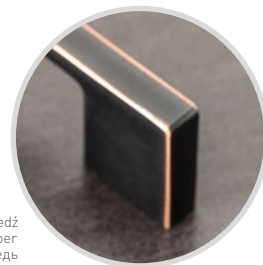

Uchwyt UZ-819  
Handle UZ-819  
Ручка UZ-819

C mm	L mm						
C	L	chrom chrome хром	satyna satin сатин	aluminium aluminium алюминий	stal szcztokowana brushed steel шлифованная сталь	antyczne srebro antique silver античное серебро	
96	129	UZ-819096-01	UZ-819096-02	UZ-819096-05	UZ-819096-06	UZ-819096-07D	ZnAl
128	161	UZ-819128-01	UZ-819128-02	UZ-819128-05	UZ-819128-06	UZ-819128-07D	
160	193	UZ-819160-01	UZ-819160-02	UZ-819160-05	UZ-819160-06	UZ-819160-07D	
192	225	UZ-819192-01	UZ-819192-02	UZ-819192-05	UZ-819192-06	UZ-819192-07D	
256	289	UZ-819256-01	UZ-819256-02	UZ-819256-05	UZ-819256-06	UZ-819256-07D	
320	353	UZ-819320-01	UZ-819320-02	UZ-819320-05	UZ-819320-06	UZ-819320-07D	

C mm	L mm						
C	L	biały white белый	czarny black чёрный	czarny chrom black chrome чёрный хром	antyczna miedź antique copper античная медь		
96	129	UZ-819096-10	UZ-819096-20	UZ-819096-12	UZ-819096-14	ZnAl	
128	161	UZ-819128-10	UZ-819128-20	UZ-819128-12	UZ-819128-14		
160	193	UZ-819160-10	UZ-819160-20	UZ-819160-12	UZ-819160-14		
192	225	UZ-819192-10	UZ-819192-20	UZ-819192-12	UZ-819192-14		
256	289	UZ-819256-10	UZ-819256-20	UZ-819256-12	UZ-819256-14		
320	353	UZ-819320-10	UZ-819320-20	UZ-819320-12	UZ-819320-14		