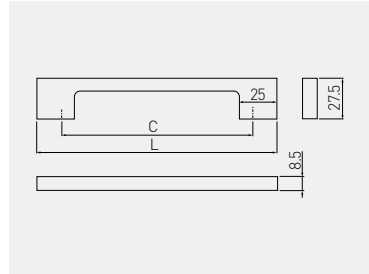

Uchwyt UZ-819  
Handle UZ-819  
Ручка UZ-819

C mm	L mm						
C	L	chrom chrome хром	satyna satin сатин	aluminium aluminium алюминий	stal szcztokowana brushed steel шлифованная сталь	antyczne srebro antique silver античное серебро	
96	129	UZ-819096-01	UZ-819096-02	UZ-819096-05	UZ-819096-06	UZ-819096-07D	ZnAl
128	161	UZ-819128-01	UZ-819128-02	UZ-819128-05	UZ-819128-06	UZ-819128-07D	
160	193	UZ-819160-01	UZ-819160-02	UZ-819160-05	UZ-819160-06	UZ-819160-07D	
192	225	UZ-819192-01	UZ-819192-02	UZ-819192-05	UZ-819192-06	UZ-819192-07D	
256	289	UZ-819256-01	UZ-819256-02	UZ-819256-05	UZ-819256-06	UZ-819256-07D	
320	353	UZ-819320-01	UZ-819320-02	UZ-819320-05	UZ-819320-06	UZ-819320-07D	

C mm	L mm						
C	L	biały white белый	czarny black чёрный	czarny chrom black chrome чёрный хром	antyczna miedź antique copper античная медь		
96	129	UZ-819096-10	UZ-819096-20	UZ-819096-12	UZ-819096-14	ZnAl	
128	161	UZ-819128-10	UZ-819128-20	UZ-819128-12	UZ-819128-14		
160	193	UZ-819160-10	UZ-819160-20	UZ-819160-12	UZ-819160-14		
192	225	UZ-819192-10	UZ-819192-20	UZ-819192-12	UZ-819192-14		
256	289	UZ-819256-10	UZ-819256-20	UZ-819256-12	UZ-819256-14		
320	353	UZ-819320-10	UZ-819320-20	UZ-819320-12	UZ-819320-14		